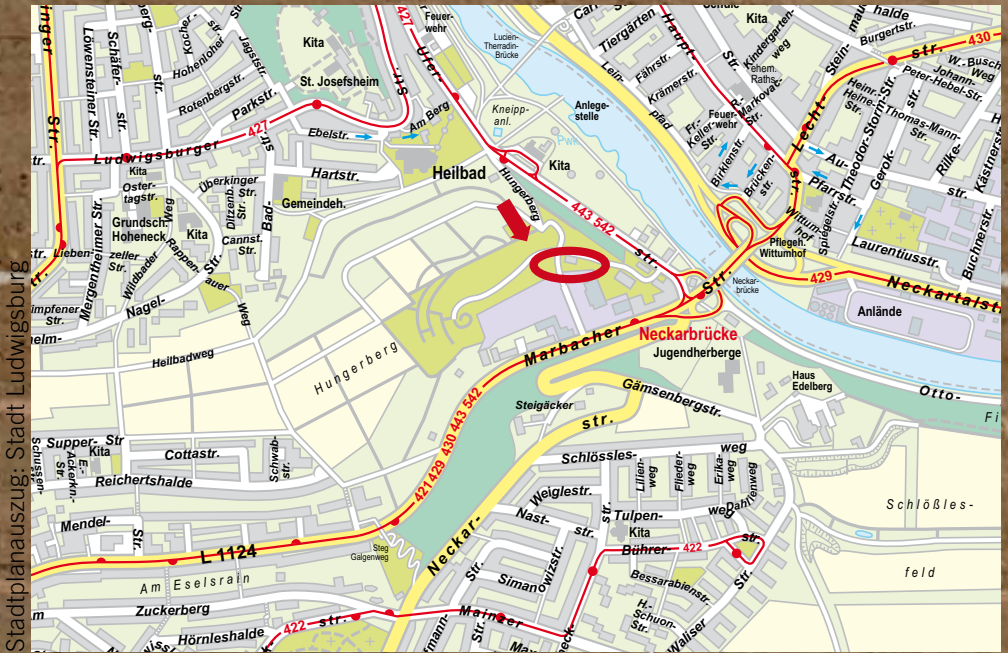

# NaturInfoZentrum CASA MELLIFERA

## Hungerberg 2, 71642 Ludwigsburg

Stadtplanauszug: Stadt Ludwigsburg

Das NaturInfoZentrum befindet sich in der Grünanlage am Hungerberg, Zugang über die Marbacher Straße hinter dem Lebensmittelmarkt.

Anfahrt mit ÖPNV zur Haltestelle Neckarbrücke (Fußgängerunterführung der Marbacher Straße nutzen) mit den Linien 429/430/421 und 443 oder zur Haltestelle Heilbad mit der Linie 427. Parkmöglichkeiten in der Uferstraße.